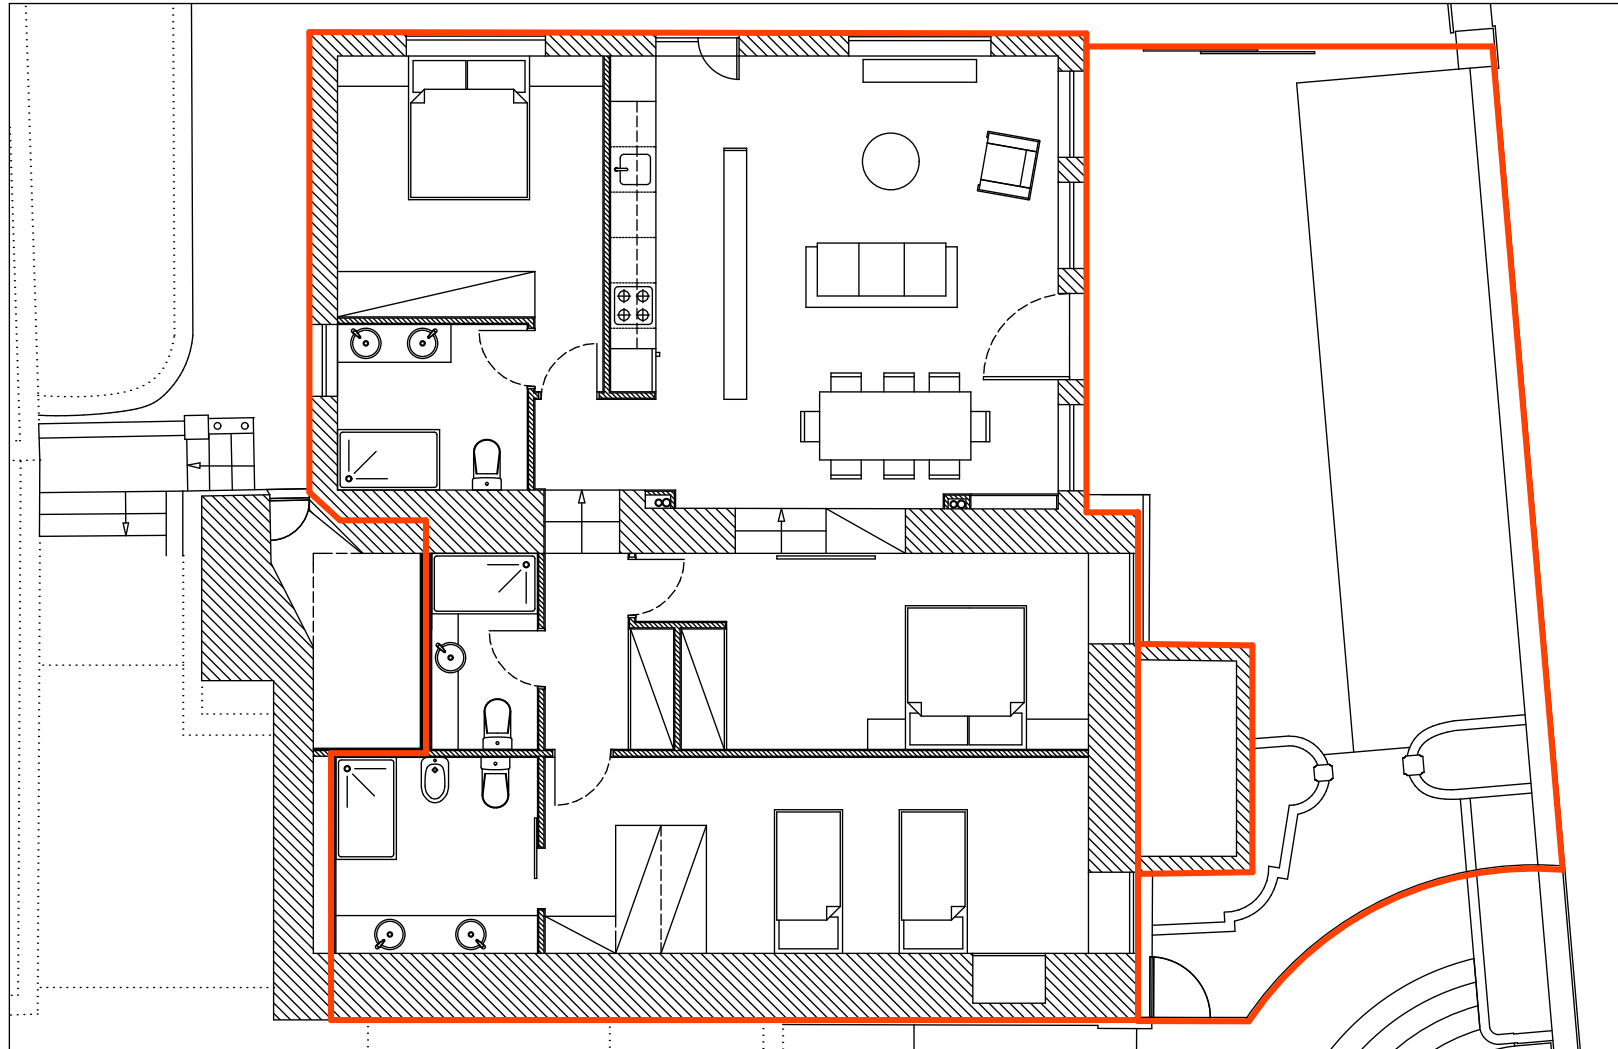

Saldanha Palace

. Rua Marechal Saldanha . Foz . Porto

fracção
T3 **B**

piso 0	piso 1	piso 2	piso 3	mezzanine	área exterior privativa	ÁREA BRUTA PRIVATIVA:
125,46m ²					46,71m ²	125,46m²

piso 0 . esc.1:100